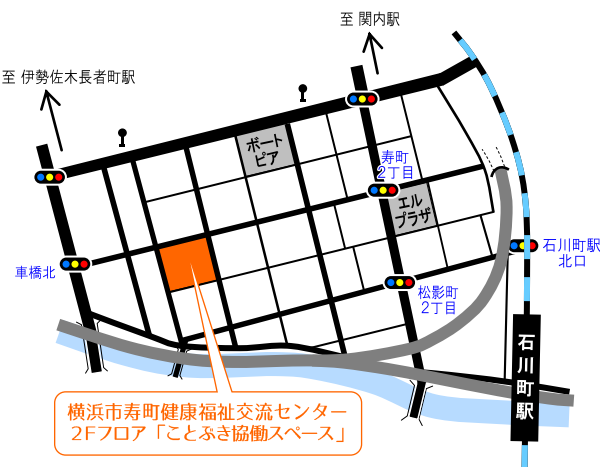

ことぶき協働スペースとは…

まちづくりの担い手となる寿地区内外の団体や事業者などがネットワークを築きながら活動を行い、交流を活性化させることで、寿地区の開かれたまちづくりを進めるための拠点です。

アクセス

- ◆ J R 京浜東北線（根岸線）
石川町駅北口より
徒歩6分
- ◆ J R 京浜東北線（根岸線）
関内駅南口より
徒歩10分
- ◆ 横浜市営地下鉄
伊勢佐木長者町駅より
徒歩10分

※公共交通機関をご利用下さい。

ことぶきが大切にしてきたもの
と
これからのまちづくり

ことぶき協働スペース

<https://kotobuki.space>
kotobuki@yokohamalab.jp

TEL: 045-323-9019
FAX: 045-323-9079

9:00～21:00 (月～土)
9:00～17:00 (日・祝)
※休館日：毎月第4日曜日

施設情報

施設名称 横浜市ことぶき協働スペース

住所 〒231-0026 横浜市中区寿町4-14
横浜市寿町健康福祉交流センター2階